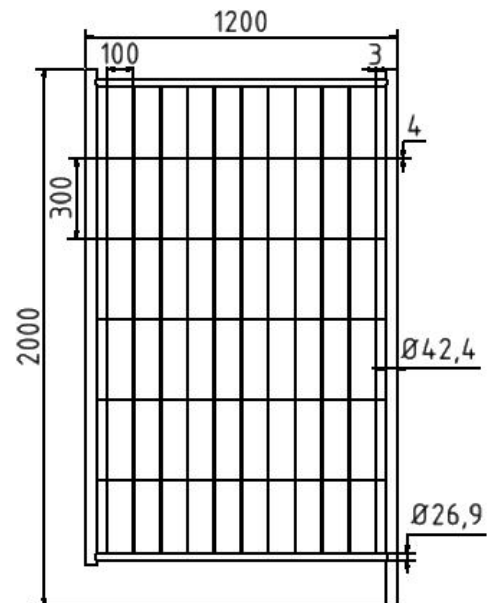

## Artikelnummer/Itemnumber: 3B620

Mobilzaun „Profi“, Torelement, Breite: 1,20 m,  
Höhe: 2,00 m

Mobile fence "Profi", Door element, width: 1,20  
m, height: 2,00 m

### Artikelbeschreibung:

Mobil-Bauzaun feuerverzinkt Typ Profi mit umlaufenden Rohrrahmen Maschenweite 100/300 Drahtstärke senkrecht 3,5 mm waagrecht 4,0 mm Standrohre  $\varnothing 42,4$  mm waagerechte Rohre  $\varnothing 27$  mm, Torelement, Breite: 1,20 m, Höhe: 2,00 m

### item description:

Mobile fence hot-dipped galvanized type Profi with tubular frame mesh mesh size vertical 3,5 mm horizontal 4,0 mm Size: 100/300  $\varnothing 42,4$  mm bleeder  $\varnothing 27$  mm horizontal tube, Door element, width: 1,20 m, height: 2,00 m

### technical specifications:

weight: 10,00 kg/pc  
material:  
S235 JR

surface:  
hot dipped galvanized acc. to DIN ISO 1461