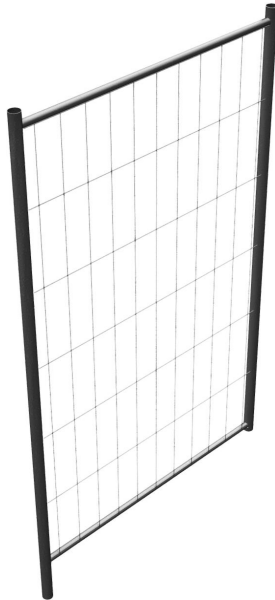

## Artikelnummer/Itemnumber: 3B620

Mobilzaun „Profi“, Torelement, Breite: 1,20 m,  
Höhe: 2,00 m

Mobile fence "Profi", Door element, width: 1,20  
m, height: 2,00 m

### Artikelbeschreibung:

Mobil-Bauzaun feuerverzinkt Typ Profi mit umlaufenden Rohrrahmen Maschenweite 100/300 Drahtstärke senkrecht 3,5 mm waagrecht 4,0 mm Standrohre  $\varnothing 42,4$  mm waagerechte Rohre  $\varnothing 27$  mm, Torelement, Breite: 1,20 m, Höhe: 2,00 m

### Verwendungszweck:

Für den Einsatz bei Absperrarbeiten.

### item description:

Mobile fence hot-dipped galvanized type Profi with tubular frame mesh mesh size vertical 3,5 mm horizontal 4,0 mm Size: 100/300  $\varnothing 42,4$  mm bleeder  $\varnothing 27$  mm horizontal tube, Door element, width: 1,20 m, height: 2,00 m