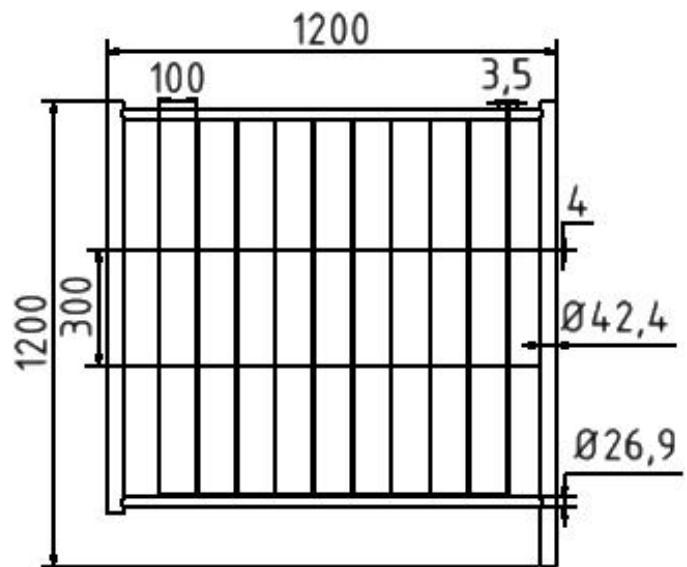

## Artikelnummer/Itemnumber: 3B3612

Mobilzaun „Profi“, Torelement, Breite: 1,20 m,  
Höhe: 1,20 m

Mobile fence "Profi", Door element, width: 1,20  
m, height: 1,20 m

### Artikelbeschreibung:

Mobil-Bauzaun feuerverzinkt Typ Profi mit umlaufenden Rohrrahmen Maschenweite 100/300 Drahtstärke senkrecht 3,5 mm waagerecht 4,0 mm Standrohre  $\varnothing 42,4$  mm waagerechte Rohre  $\varnothing 27$  mm, Torelement, Breite: 1,20 m, Höhe: 1,20 m

### item description:

Mobile fence hot-dipped galvanized type Profi with tubular frame mesh mesh size vertical 3,5 mm horizontal 4,0 mm Size: 100/300  $\varnothing 42,4$  mm bleeder  $\varnothing 27$  mm horizontal tube, Door element, width: 1,20 m, height: 1,20 m

### technical specifications:

weight: 7,00 kg/pc  
material:  
S235 JR

surface:  
hot dipped galvanized acc. to DIN ISO 1461