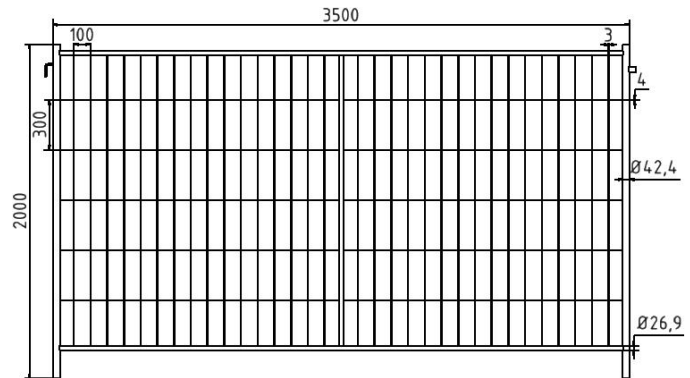

### Artikelbeschreibung:

Mobil-Bauzaun feuerverzinkt Typ Profi P mit umlaufenden Rohrrahmen Maschenweite 100/300 Drahtstärke senkrecht 3,5 mm waagrecht 4,0 mm Standrohre  $\varnothing 42,4$  mm waagerechte Rohre  $\varnothing 27$  mm mit zusätzlicher Mittelstrebe Breite: 3,50 m, Höhe: 2,00 m, mit Haken und Ösen

### Technische Daten:

Gewicht: 19,00 kg/St  
Material:  
S235 JR

Oberfläche:  
Feuerverzinkung nach DIN ISO 1461

### item description:

Mobile fence hot-dipped galvanized type Profi P with tubular frame mesh mesh size vertical 3,5 mm horizontal 4,0 mm Size: 100/300  $\varnothing 42,4$  mm bleeder  $\varnothing 27$  mm horizontal tube with additional middle bar Width: 3.50 m, Height: 2.00 m, with hooks and eyes

### technical specifications:

weight: 19,00 kg/pc  
material:  
S235 JR

surface:  
hot dipped galvanized acc. to DIN ISO 1461