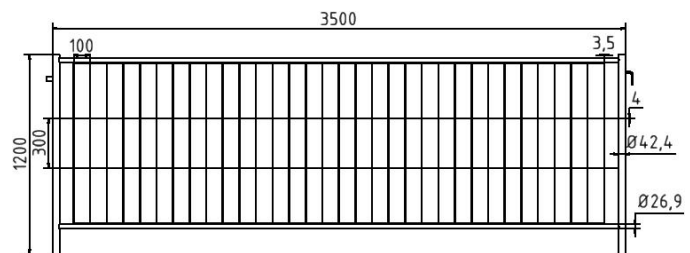

Artikelnummer/Itemnumber: 3B1236H

Mobilzaun „Profi“, mit Haken und Ösen, Breite: 3,50 m, Höhe: 1,20 m

Mobile fence "Profi", with hook and eye, width: 3,50 m, height: 1,20 m

Artikelbeschreibung:

Mobil-Bauzaun feuerverzinkt Typ Profi mit umlaufenden Rohrrahmen Maschenweite 100/300 Drahtstärke senkrecht 3,5 mm waagrecht 4,0 mm Standrohre $\varnothing 42,4$ mm waagerechte Rohre $\varnothing 27$ mm, mit Haken und Ösen, Breite: 3,50 m, Höhe: 1,20 m

Verwendungszweck:

Für den Einsatz bei Absperrarbeiten.

Technische Daten:

Gewicht: 13,00 kg/St
Material:
S235 JR

Oberfläche:
Feuerverzinkung nach DIN ISO 1461

item description:

Mobile fence hot-dipped galvanized type Profi with tubular frame mesh mesh size vertical 3,5 mm horizontal 4,0 mm Size: 100/300 $\varnothing 42,4$ mm bleeder $\varnothing 27$ mm horizontal tube, with hook and eye, width: 3,50 m, height: 1,20 m

designated purpose:

For the application in setting up temporary barriers.

technical specifications:

weight: 13,00 kg/pc
material:
S235 JR

surface:
hot dipped galvanized acc. to DIN ISO 1461