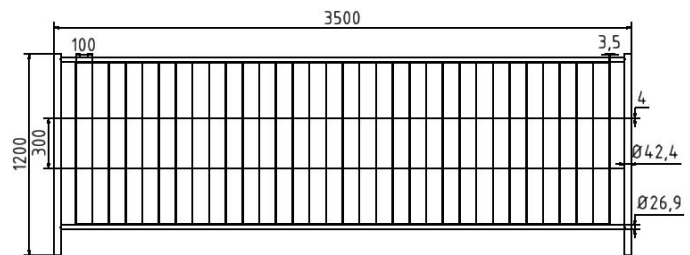

Artikelnummer/Itemnumber: 3B1236

Mobilzaun „Profi“, ohne Haken und Ösen,
Breite: 3,50 m, Höhe: 1,20 m

Mobile fence "Profi", without hook and eye,
width: 3,50 m, height: 1,20 m

Artikelbeschreibung:

Mobil-Bauzaun feuerverzinkt Typ Profi mit umlaufenden Rohrrahmen Maschenweite 100/300 Drahtstärke senkrecht 3,5 mm waagrecht 4,0 mm Standrohre $\varnothing 42,4$ mm waagerechte Rohre $\varnothing 27$ mm, ohne Haken und Ösen, Breite: 3,50 m, Höhe: 1,20 m

Verwendungszweck:

Für den Einsatz bei Absperrarbeiten.

Technische Daten:

Gewicht: 13,00 kg/St
Material:
S235 JR

Oberfläche:
Feuerverzinkung nach DIN ISO 1461

item description:

Mobile fence hot-dipped galvanized type Profi with tubular frame mesh mesh size vertical 3,5 mm horizontal 4,0 mm Size: 100/300 $\varnothing 42,4$ mm bleeder $\varnothing 27$ mm horizontal tube, without hook and eye, width: 3,50 m, height: 1,20 m

designated purpose:

For the application in setting up temporary barriers.

technical specifications:

weight: 13,00 kg/pc
material:
S235 JR

surface:
hot dipped galvanized acc. to DIN ISO 1461