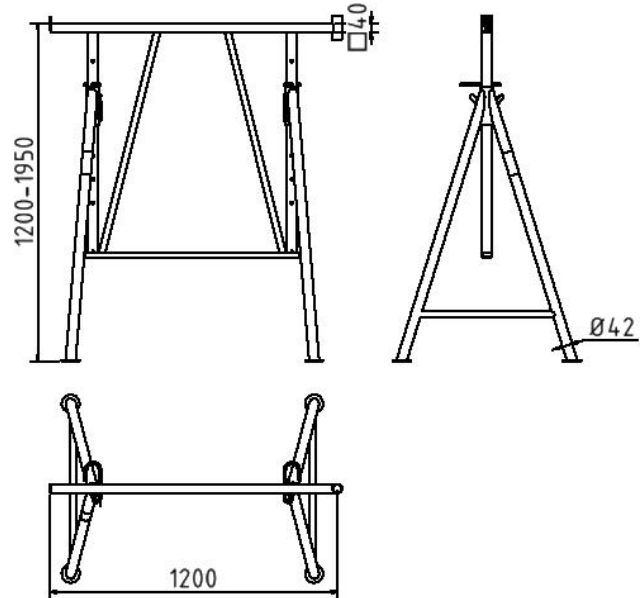

Artikelnummer/Itemnumber: 10123S

Faltgerüstbock "Compact S 1200", braun lackiert, Gr. 3
Höhe: 1,20 m - 1,95 m

Tarifnummer Export: 73084000 | Frachtkategorie: A2

Folding jack "Compact S 1200", brown painted, Size 3
Height: 1.20 m - 1.95 m

Artikelbeschreibung:

Faltgerüstbock „Kompakt S 1200“ stabile Stahlkonstruktion mit Auflagetraverse aus 40 mm x 40 mm Vierkantrohr sowie seitlich angeschweißter Rohraufnahme für Geländerpfosten und Anti-Absturz Blech; beide Standfüße (aus Ø 42 mm Rundrohr) sind drehbar und besitzen jeweils 2 Grundplatten zur standfesten Positionierung auf jedem Untergrund; Obergestell mit Traverse ist ausziehbar und in mehreren Stufen, mittels eines unverlierbaren Hakens, einstellbar, Breite: 1,20 m, Tragkraft: 1500 kg, braun lackiert, Gr. 3 Höhe: 1,20 m - 1,95 m

item description:

Folding jack "Compact S 1200" sturdy steel construction with supporting crossbar of 40 mm x 40 mm square tube and side-welded tube holder for railing posts and fall arrester plate; both feet (of Ø 42 mm round tube) can be turned and have 2 base plates each for stable positioning on any ground; top with crossbar can be telescoped and fixed at several positions by a captive hook, width: 1.20 m, load: 1500 kg, brown painted, Size 3 Height: 1.20 m - 1.95 m