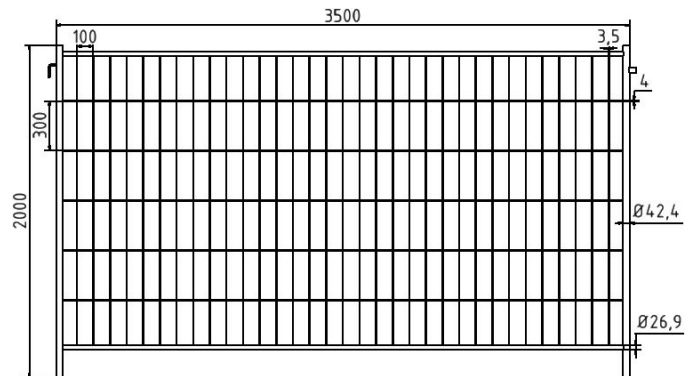

### Artikelbeschreibung:

Mobil-Bauzaun Typ Profi mit umlaufenden Rohrrahmen, Maschenweite 100/300 Drahtstärke senkrecht 3,5 mm waagrecht 4,0 mm Standrohre  $\varnothing 42,4$  mm waagerechte Rohre  $\varnothing 27$  mm, mit Haken und Ösen, Breite: 3,50 m, Höhe: 2,00 m

### Technische Daten:

Gewicht: 19,93 kg/St  
Material:  
S235 JR

Maße: Breite: 3,50 m, Höhe: 2,00 m

Oberfläche:  
Feuerverzinkung nach DIN ISO 1461

### item description:

Mobile fence type Profi, with tubular frame mesh, mesh size vertical 3,5 mm, horizontal 4,0 mm Size: 100/300,  $\varnothing 42,4$  mm bleeder,  $\varnothing 27$  mm horizontal tube, with hook and eye, width: 3,50 m, height: 2,00 m

### technical specifications:

weight: 19,93 kg/pc  
material:  
S235 JR

dimensions: width: 3,50 m, height: 2,00 m

surface:  
hot dipped galvanized acc. to DIN ISO 1461

\*Alle Angaben sind Richtwerte (teilweise mit branchenüblichen Rundungen zum besseren Verständnis) und dienen lediglich zum Produktverständnis, nicht aber als Basis zum Bau von Zubehörteilen, Lagergestellen, Adaptierungen, Kombinationsprodukten o.ä. Alle Angaben sind ohne Gewähr, für evtl. Fehler und resultierende Folgen übernehmen wir keine Verantwortung.